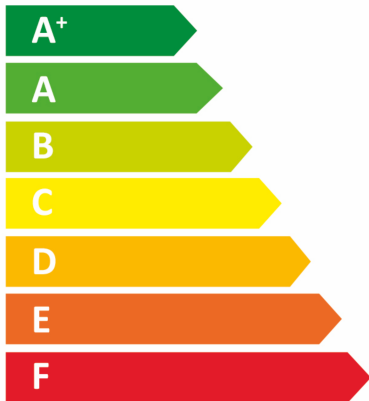

ENERG

енергия · ενεργεια

STYLEBOILER **FUTURA ECO X 300 W**

51 dB

dB

0 kWh/annum

0 GJ/annum

2017

812/13

Cod. IU000138